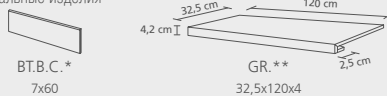

Woodtale Betulla	R4XU	R4XP
Woodtale Miele	R4XV	R4XQ
Woodtale Nocciola	R4XW	R4XR
Woodtale Quercia	R4XX	R4XS
Woodtale Noce	R4XY	R4XT

Ragno è un brand di Marazzi Group S.r.l. che è membro del Green Building Council Italia, associazione che promuove la cultura dell'edilizia sostenibile energeticamente efficiente, rispettosa dell'ambiente contribuendo a migliorare la qualità della vita dei cittadini attraverso lo standard di certificazione Leed®.

Woodtale grazie al contenuto di materiale riciclato contribuisce al raggiungimento dei crediti LEED / Thanks to its recycled material content, Woodtale is eligible for LEED credits / Woodtale trägt durch seinen hohen Recyclinganteil zur Zuerkennung der LEED®-Punkte / Avec son contenu recyclé, Woodtale permet d'obtenir les crédits LEED / Gracias a contener material reciclado, Woodtale contribuye a la consecución de los créditos LEED / Благодаря содержанию повторно использованного материала коллекция Woodtale помогает набрать кредиты LEED

imballi / packaging / verpackungen / emballages / embalajes / упаковки

Scatole / Box / Karton / Boîte / Caja / Коробки

Pallet / Pallet / Palette / Palette / Поддон

	M²	KG		M²	KG	± mm

fondi / plain tiles / grundfliesen / fonds / fondos / фоновая плитка

30x120	rettificato	3	1,08	25,60	20	21,60	548,00	10,5
20x120	rettificato	3	0,72	16,95	40	28,80	678,13	10,5
15x120	rettificato	6	1,08	26,52	40	43,20	1060,80	10,5

pezzi speciali / trims / spezialteile / pièces spéciales / piezas especiales / специальные изделия

7x60	BT.B.C.	14	8,40 ml	14,73				10,5
32,5x120x4	GR.	2	0,78	17,69