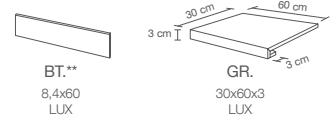

BT.**
8,4x60
LUX

GR.
30x60x3
LUX

Royale Marfil	R34M	R32D
Royale Cremino	R34N	R32E
Royale Breccia	R34P	R32F
Royale Venato	R34Q	R32G
Royale Carrara	R34S	R32H
Royale Alabastro	R34R	R32J
Royale Grigio	R34T	R32K
Royale Zimbawe	R34U	R32L