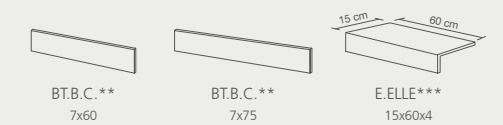

pezzi speciali / trims / spezialteile / pièces spéciales / piezas especiales / специальные изделия

	R12H	R12G	R02D
Cardoso Grigio			
Cardoso Antracite	RKU2	RKU0	RKU4
Cardoso Silver	RKU1	RKTZ	RKU3

imballi / packaging / verpackungen / emballages / embalajes / упаковки

Scatole / Box / Karton / Boîte / Caja / Коробки

Pallet / Pallet / Palette / Palette / Pallet / Поддон

fondi / plain tiles / grundfliesen / fonds / fondos / фоновая плитка

Formato	Tipologia	Unità	Area (M2)	Peso (KG)	Spessore (mm)
60x120	nat.	2	1,44	34,13	36
60x120	strutt.	2	1,44	33,89	36
60x120	soft	2	1,44	34,24	36
75x75	nat. / soft	2	1,13	24,98	42
60x60	nat. / strutt.	3	1,08	25,50	40
60x60	soft	3	1,08	24,50	40
30x60	nat. / strutt.	5	0,90	22,44	48
30x60	soft	5	0,90	21,55	48

decori / decorative pieces / dekore / décors / decoraciones / декоры

Formato	Tipologia	Unità	Area (M2)	Peso (KG)	Spessore (mm)
30x60	muretto	4	0,72	19,37	27
37x24,5	mosaico mix	5	0,34	5,41	54
30x30	mosaico 3D	4	0,72	19,37	27
30x30	mosaico mix	4	0,36	10,44	48

pezzi speciali / trims / spezialteile / pièces spéciales / piezas especiales / специальные изделия

Formato	Tipologia	Unità	Area (M2)	Peso (KG)	Spessore (mm)
15x60x4	E.ELLE	4	0,36	8,70	
7x75	BT.B.C.	14	10,5 ml	18,42	10
7x60	BT.B.C.	15	9,0 ml	18,18	10