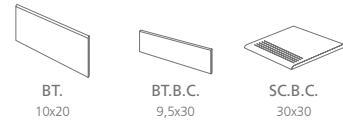

BT. 10x20	BT.B.C. 9,5x30	SC.B.C. 30x30
Panna	RA98	R0WG	8E46
Canapa New		R0WL	R0YD
Ecrù	RA95	R0WQ	7P50
Fumo		R0WJ	7C43
Ametista New		R0WM	R0YE
Antracite New		R0WH	R0YA
Turchese New		R0WN	R0YF
Porfido	RA99	R0WP	8E47
Acqua New		R0WK	R0YC